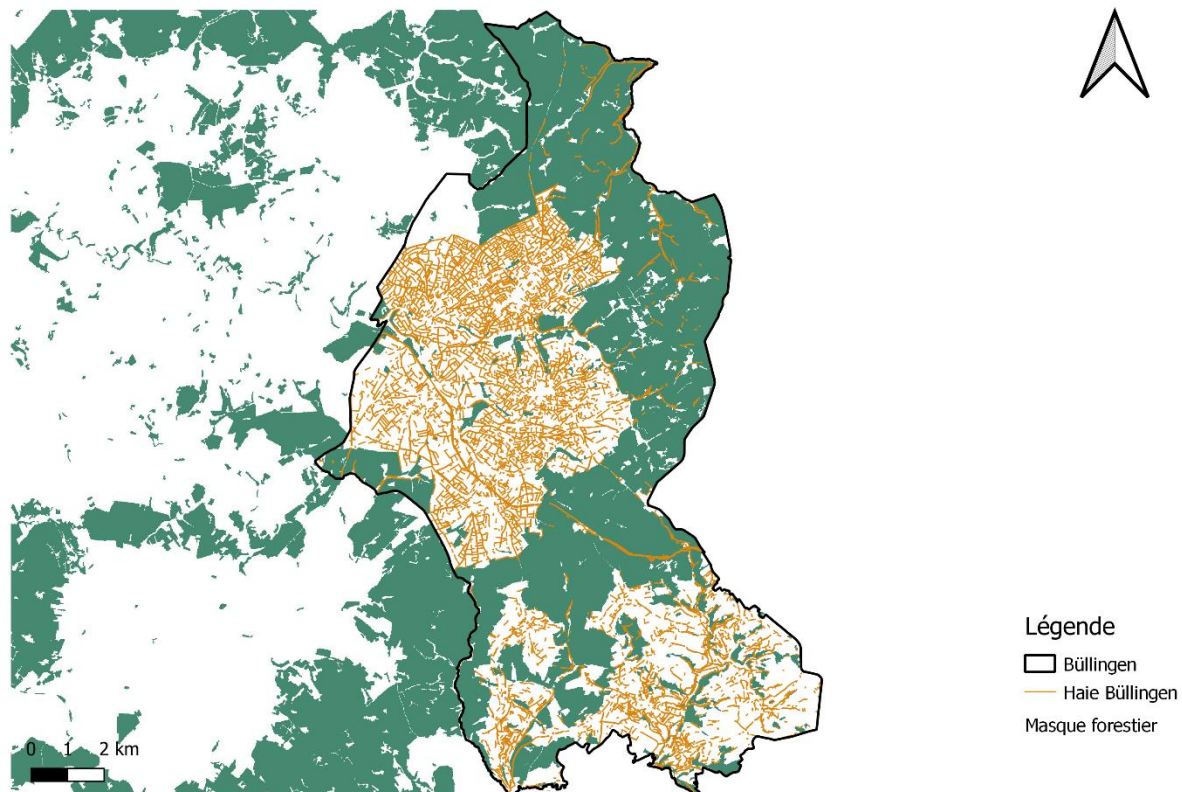

Résultats de l'inventaire des éléments ligneux du maillage écologique dans la commune de Büllingen

La commune de Büllingen comprend au total 800,6 km de maillage écologique identifiée, dont 651,4 km de haie d'espèces indigènes. Cela correspond à une densité de 94,1 m de maillage/ha¹.

Réseau du maillage écologique (orange) dans la commune de Büllingen dans la matrix forestière (vert)

¹ La surface communale non forestière est prise en considération pour le calcul de la densité.

Légende

-  Büllingen
-  Haie d'espèces exotiques
-  Haie basse taillée
-  Haie libre, riche en espèces
-  Haie libre, pauvre en espèces
-  Alignement d'arbres
-  Autres

Répartition spatiale du maillage écologique dans la commune de Büllingen