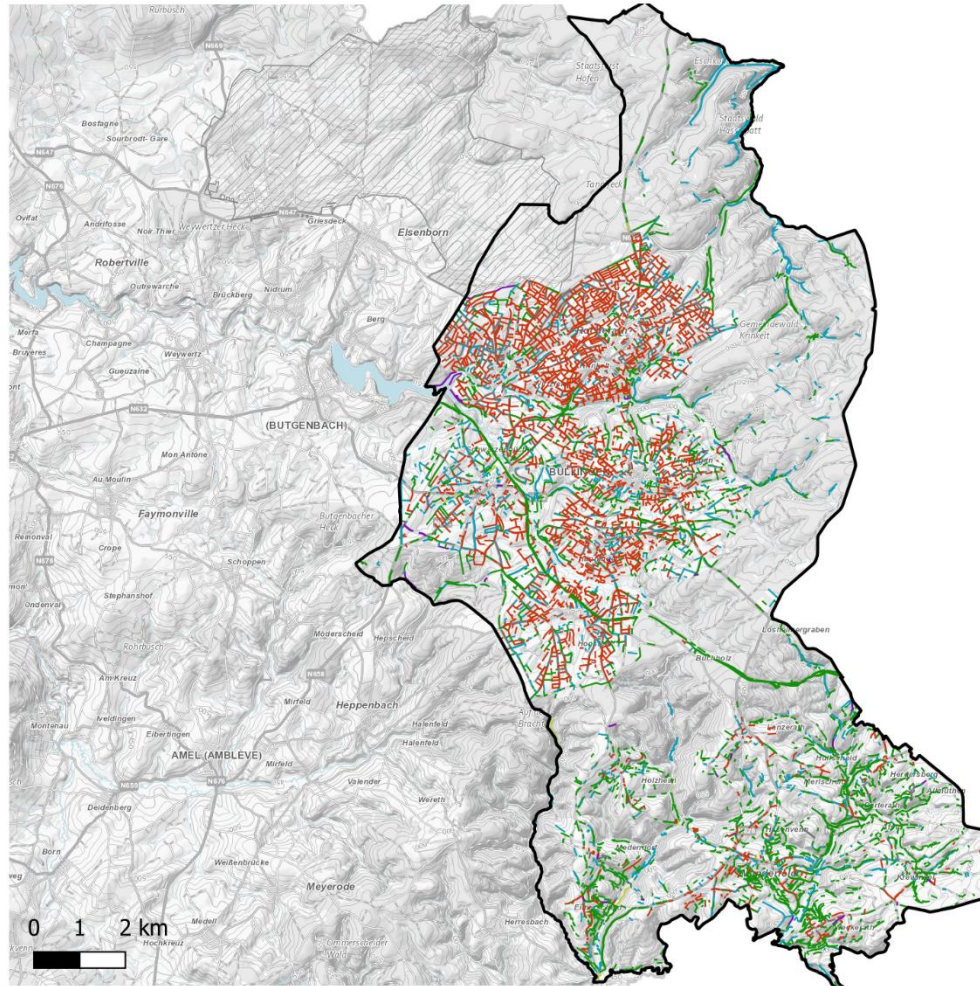

Résultats de l'inventaire des éléments ligneux du maillage écologique dans la commune de Büllingen

La commune de Büllingen comprend au total 800,6 km de maillage écologique identifiée, dont 651,4 km de haie d'espèces indigènes. Cela correspond à une densité de 94,1 m de maillage/ha¹.

Réseau du maillage écologique (orange) dans la commune de Büllingen dans la matrix forestière (vert)

¹ La surface communale non forestière est prise en considération pour le calcul de la densité.

Légende

-  Büllingen
-  Haie d'espèces exotiques
-  Haie basse taillée
-  Haie libre, riche en espèces
-  Haie libre, pauvre en espèces
-  Alignement d'arbres
-  Autres

Répartition spatiale du maillage écologique dans la commune de Büllingen

Répartition du mètre par type d'élément du maillage écologique dans la commune de Büllingen