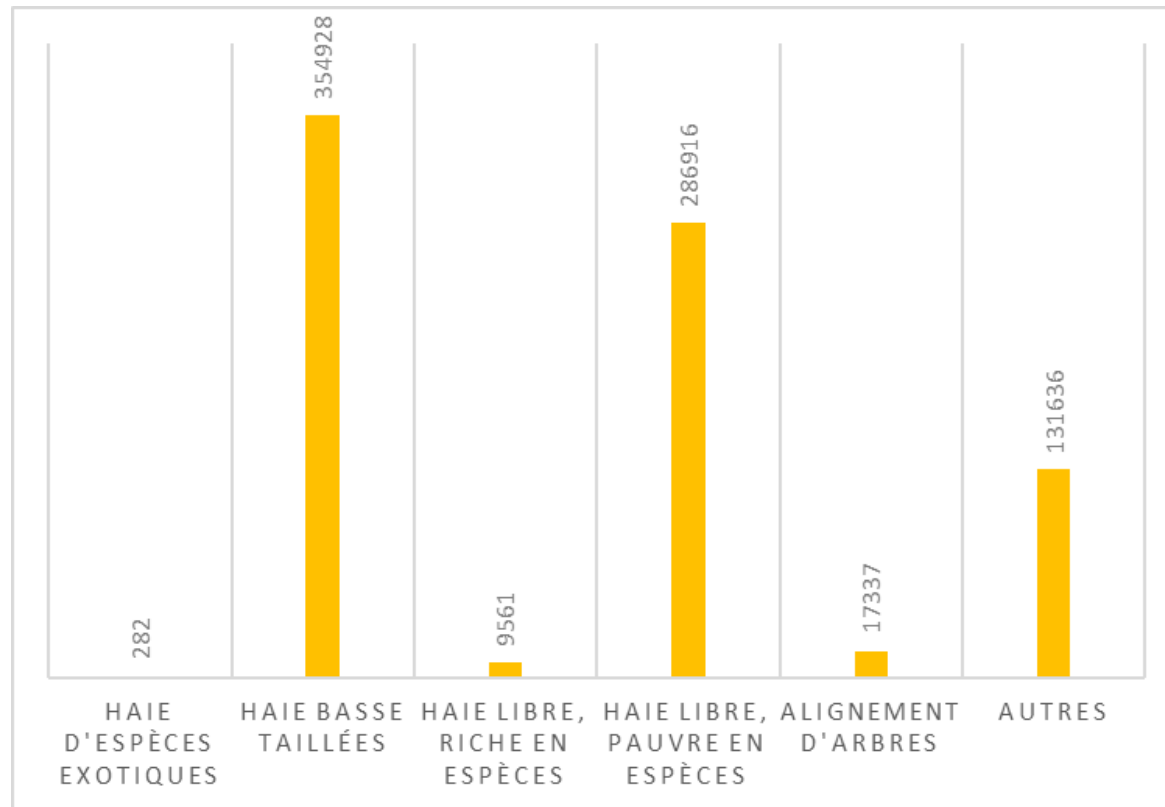

Résultats de l'inventaire des éléments ligneux du maillage écologique dans la commune de Büllingen

La commune de Büllingen comprend au total 800,6 km de maillage écologique identifiée, dont 651,4 km de haie d'espèces indigènes. Cela correspond à une densité de 94,1 m de maillage/ha¹.

Réseau du maillage écologique (orange) dans la commune de Büllingen dans la matrix forestière (vert)

¹ La surface communale non forestière est prise en considération pour le calcul de la densité.

Légende

-  Büllingen
-  Haie d'espèces exotiques
-  Haie basse taillée
-  Haie libre, riche en espèces
-  Haie libre, pauvre en espèces
-  Alignement d'arbres
-  Autres

Répartition spatiale du maillage écologique dans la commune de Büllingen